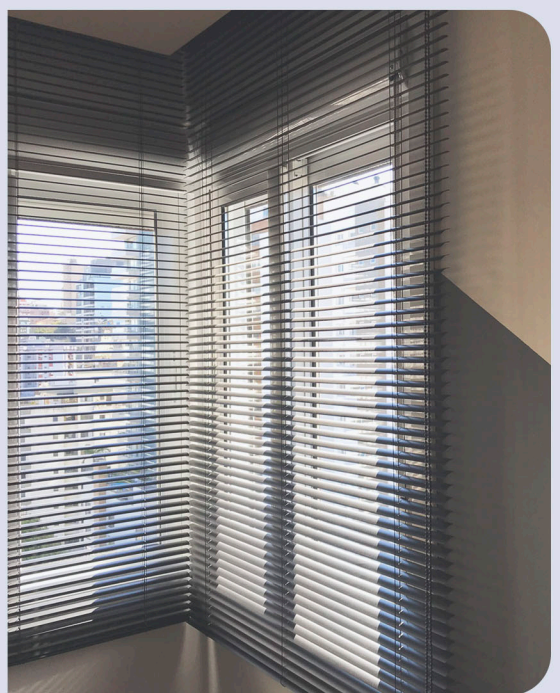

PERSIANA
HORIZONTAL 50MM

PERSIANA HORIZONTAL

O convencional também é necessário e pode nos surpreender a todo momento. A Persiana Horizontal é o modelo mais conhecido e pode oferecer muito conforto visual, assim como trazer um charme retrô para os espaços. Um produto versátil, tradicional e que se encaixa na sua rotina.

16131 / 25131 / 25131 LIGHT

16110 / 25110 / 25110 LIGHT

16034 / 25034 / 25034 LIGHT

16064 / 25064 / 25064 LIGHT

161553 / 251553

169238 / 259238

PVC

PERSIANA HORIZONTAL 25MM