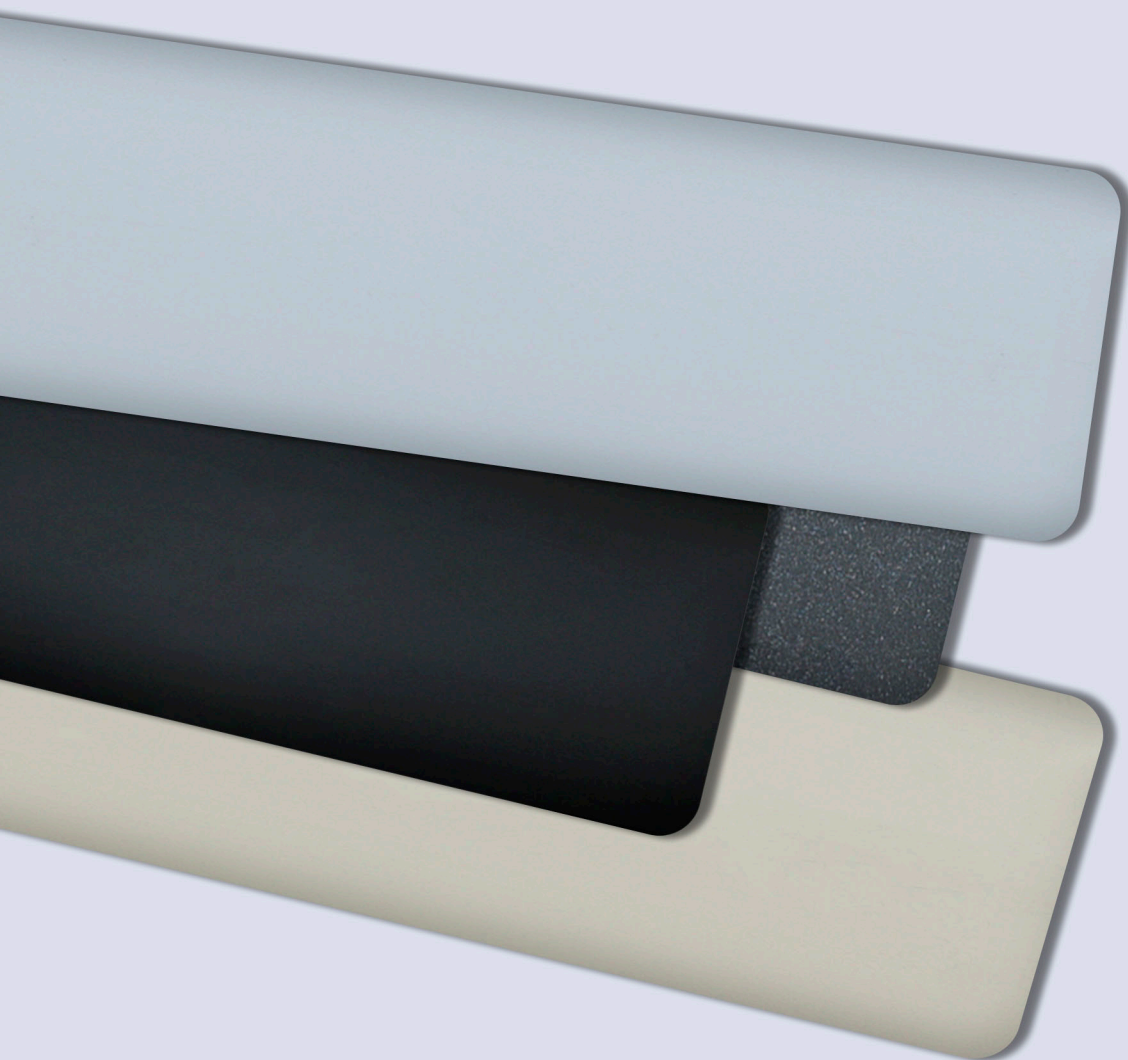

PERSIANA
HORIZONTAL 50MM

PERSIANA HORIZONTAL

O convencional também é necessário e pode nos surpreender a todo momento. A Persiana Horizontal é o modelo mais conhecido e pode oferecer muito conforto visual, assim como trazer um charme retrô para os espaços. Um produto versátil, tradicional e que se encaixa na sua rotina.

Techwood

Silkwood

Ecowood

Fitas 25mm 38mm

Alumínio

PERSIANA HORIZONTAL
50MM

Com uma ampla variedade de cores e efeitos, a Persiana Horizontal de **Alumínio 50mm** é indicada para aberturas de médio a grande porte. O opcional da fita decorativa de 25 ou 38 mm permite criar novas possibilidades estéticas e de controle da luminosidade.