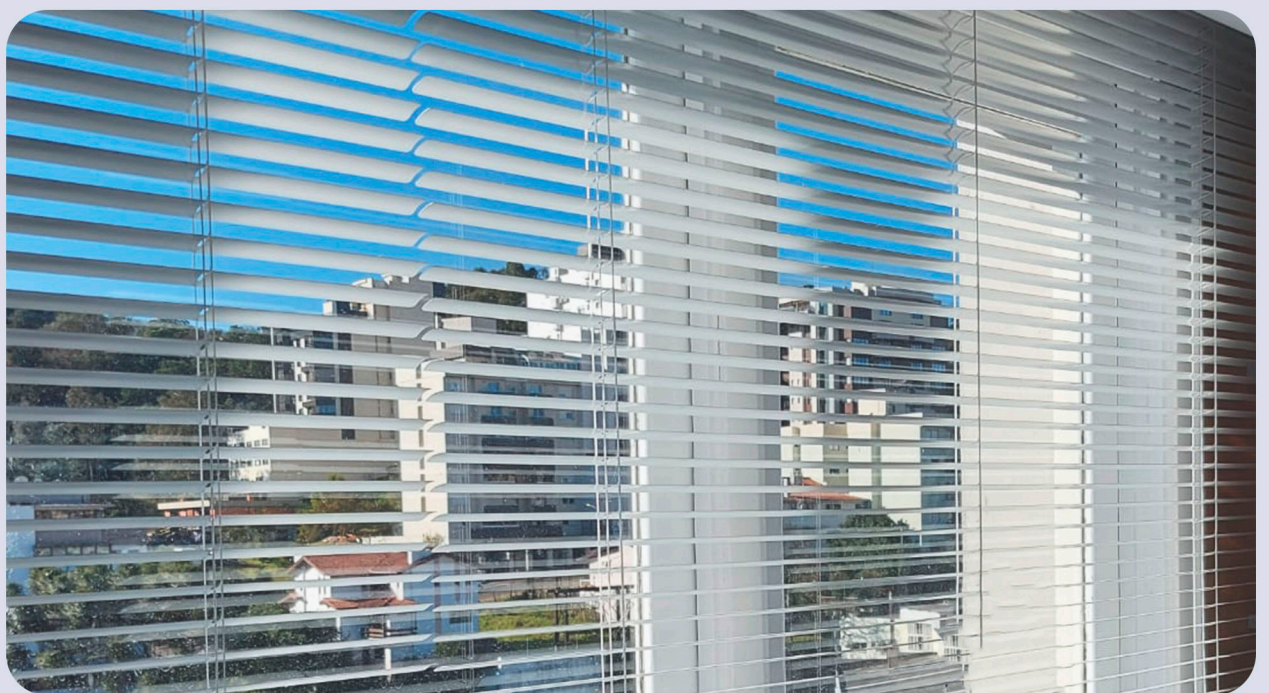

Alumínio

PERSIANA HORIZONTAL
16MM, 25MM

LISA

16205 / 25205

16711 / 25711

16408 / 25408

16108 / 25108

1616107 / 25107

16020 / 25020

16060 / 250060

16027 / 25027

16026 / 25026 / 25026 LIGHT

16771 / 25771

16095 / 25095

16233 / 25233 / 25233 LIGHT